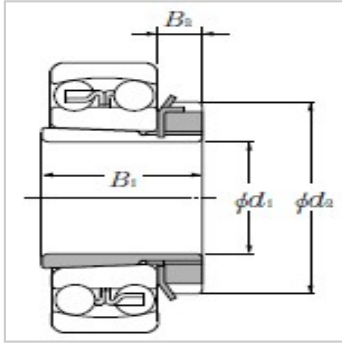

自动调心球轴承

d 50 ~ 85mm-1313SK;H313X

参数信息:

主要尺寸mm :

d :	60
B :	50
d :	85
B :	14
轴承号 :	1313SK;H 313X

安装相关尺寸mm :

d最小 :	70
d最大 :	85
S最大 :	5
D最大 :	128
r最大 :	2
(大约) :	0.458

: