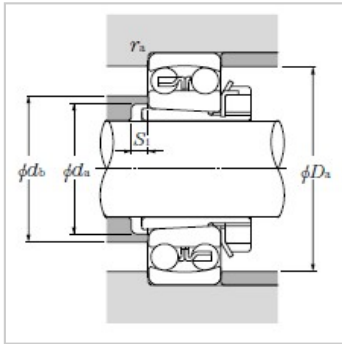

自动调心球轴承

d 50 ~ 85mm-1313SK;H313X

参数信息:

主要尺寸mm :

d :	60
B :	50
d :	85
B :	14
轴承号 :	1313SK;H 313X

安装相关尺寸mm :

d最小 :	70
d最大 :	85
S最大 :	5
D最大 :	128
r最大 :	2
(大约) :	0.458

: