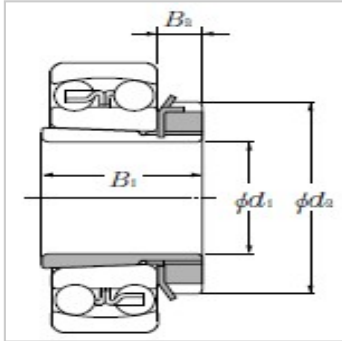

自动调心球轴承

d 50 ~ 85mm-2213SK;H313X

参数信息:

主要尺寸mm :

d :	60
B :	50
d :	85
B :	14
轴承号 :	2213SK;H 313X

安装相关尺寸mm :

d最小 :	70
d最大 :	81
S最大 :	8
D最大 :	111.5
r最大 :	1.5
(大约) :	0.458

: