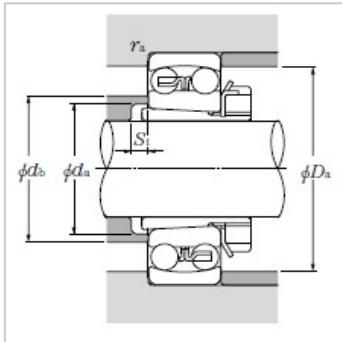

自动调心球轴承

d 50 ~ 85mm-2213SK;H313X

参数信息:

主要尺寸mm :

d :	60
B :	50
d :	85
B :	14
轴承号 :	2213SK;H 313X

安装相关尺寸mm :

d最小 :	70
d最大 :	81
S最大 :	8
D最大 :	111.5
r最大 :	1.5
(大约) :	0.458

: