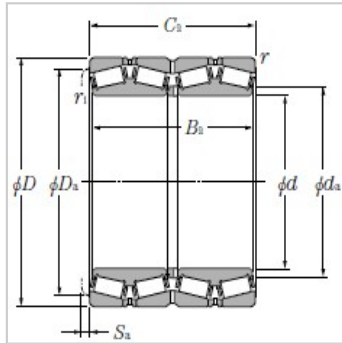

### 圆锥滚子轴承

d 457.200 ~ 571.500mm-**\*E-LM772749D/LM772710/LM772710D**

#### 主要尺寸mm :

d :	489.026
D :	634.873
B :	320.675
C :	320.675
r :	3.3
r :	3.3

#### 安装相关尺寸mm :

d :	513
D :	600
S :	6.5
(大约) :	268

: